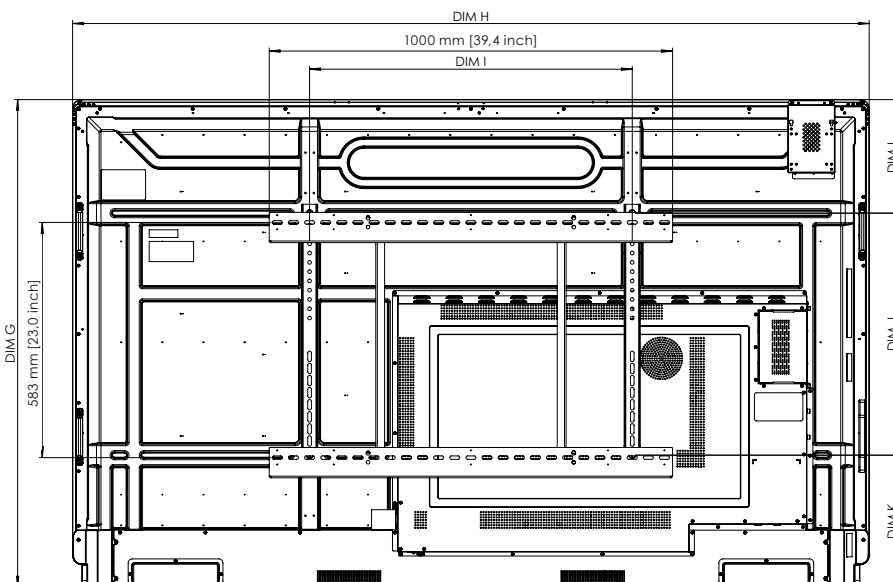

ActivPanel 9

TECHNISCHE TEKENINGEN

65"

Voorzijde

DIM	AFMETINGEN (mm)
A	1640 mm [64,6 inch]
B	1429 mm [56,3 inch]
C	805 mm [31,7 inch]
D	93 mm [3,7 inch]

Achterzijde

Zijkant

DIM-ID	AFMETINGEN
E	131 mm [5,2 inch]
F	88 mm [3,5 inch]
G	946 mm [37,2 inch]
H	1509 mm [59,4 inch]
I	600 mm [23,6 inch]
J	400 mm [15,75 inch]
K	295,3 mm [11,6 inch]
L	250,4 mm [9,9 inch]

ActivPanel 9

TECHNISCHE TEKENINGEN

75"

Voorzijde

DIM	AFMETINGEN (mm)
A	1897 mm [74,7 inch]
B	1652 mm [65,0 inch]
C	930 mm [36,6 inch]
D	93 mm [3,6 inch]

Achterzijde

DIM-ID	AFMETINGEN
E	130 mm [5,1 inch]
F	88 mm [3,5 inch]
G	1070 mm [42,1 inch]
H	1730 mm [68,1 inch]
I	800 mm [31,5 inch]
J	400 mm [15,75 inch]
K	357,6 mm [14,1 inch]
L	312,6 mm [12,31 inch]

Zijkant

ActivPanel 9

TECHNISCHE TEKENINGEN

86"

Voorzijde

DIM	AFMETINGEN (mm)
A	2177 mm [85,7 inch]
B	1897 mm [74,7 inch]
C	1068 mm [42,0 inch]
D	93 mm [3,6 inch]

Achterzijde

Zijkant

DIM-ID	AFMETINGEN
E	132 mm [5,2 inch]
F	88 mm [3,5 inch]
G	1208 mm [47,6 inch]
H	1975 mm [77,8 inch]
I	800 mm [31,5 inch]
J	600 mm [23,6 inch]
K	326,6 mm [12,9 inch]
L	281,6 mm [11,09 inch]