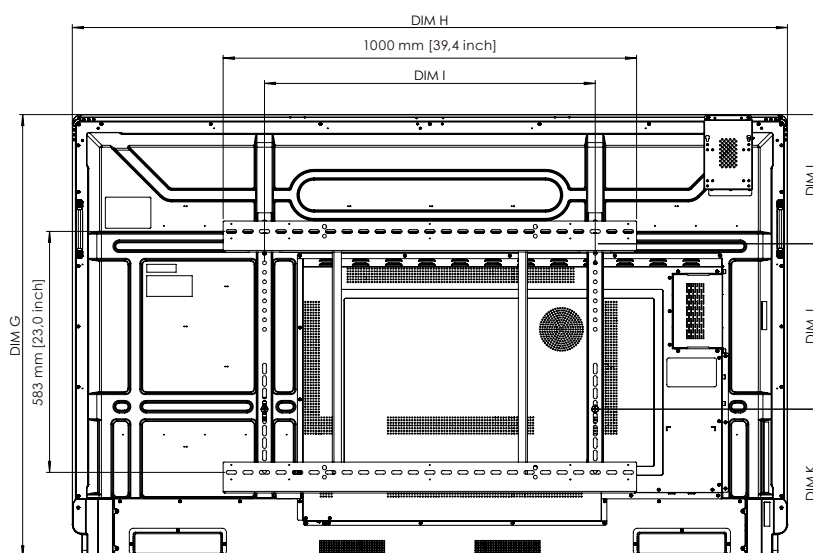

ActivPanel 9

TECHNISCHE TEKENINGEN

65"

Voorzijde

DIM	AFMETINGEN (mm)
A	1640 mm [64,6 inch]
B	1429 mm [56,3 inch]
C	805 mm [31,7 inch]
D	93 mm [3,7 inch]

Achterzijde

Zijkant

DIM-ID	AFMETINGEN
E	131 mm [5,2 inch]
F	88 mm [3,5 inch]
G	946 mm [37,2 inch]
H	1509 mm [59,4 inch]
I	600 mm [23,6 inch]
J	400 mm [15,75 inch]
K	295,3 mm [11,6 inch]
L	250,4 mm [9,9 inch]

ActivPanel 9

TECHNISCHE TEKENINGEN

75"

Voorzijde

DIM	AFMETINGEN (mm)
A	1897 mm [74,7 inch]
B	1652 mm [65,0 inch]
C	930 mm [36,6 inch]
D	93 mm [3,6 inch]

Achterzijde

DIM-ID	AFMETINGEN
E	130 mm [5,1 inch]
F	88 mm [3,5 inch]
G	1070 mm [42,1 inch]
H	1730 mm [68,1 inch]
I	800 mm [31,5 inch]
J	400 mm [15,75 inch]
K	357,6 mm [14,1 inch]
L	312,6 mm [12,31 inch]

Zijkant

ActivPanel 9

TECHNISCHE TEKENINGEN

86"

Voorzijde

DIM	AFMETINGEN (mm)
A	2177 mm [85,7 inch]
B	1897 mm [74,7 inch]
C	1068 mm [42,0 inch]
D	93 mm [3,6 inch]

Achterzijde

Zijkant

DIM-ID	AFMETINGEN
E	132 mm [5,2 inch]
F	88 mm [3,5 inch]
G	1208 mm [47,6 inch]
H	1975 mm [77,8 inch]
I	800 mm [31,5 inch]
J	600 mm [23,6 inch]
K	326,6 mm [12,9 inch]
L	281,6 mm [11,09 inch]