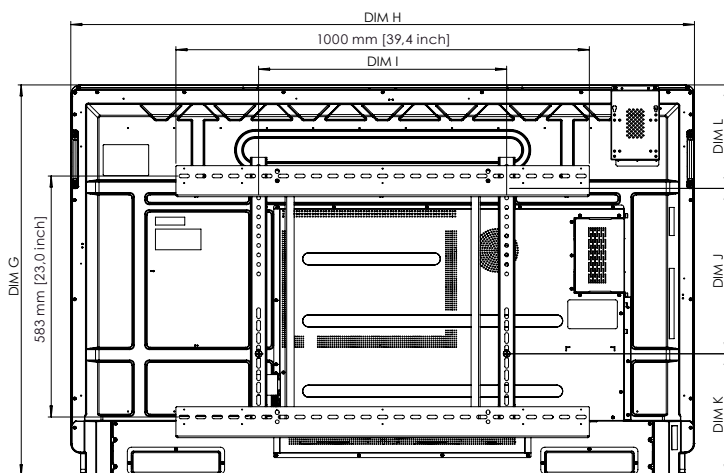

ActivPanel 9

TECHNISCHE TEKENINGEN

65"

Voorzijde

DIM	AFMETINGEN (mm)
A	1640 mm [64,6 inch]
B	1429 mm [56,3 inch]
C	805 mm [31,7 inch]
D	93 mm [3,7 inch]

Achterzijde

Zijkant

DIM-ID	AFMETINGEN
E	131 mm [5,2 inch]
F	88 mm [3,5 inch]
G	946 mm [37,2 inch]
H	1509 mm [59,4 inch]
I	600 mm [23,6 inch]
J	400 mm [15,75 inch]
K	295,3 mm [11,6 inch]
L	250,4 mm [9,9 inch]

ActivPanel 9

TECHNISCHE TEKENINGEN

75"

Voorzijde

DIM	AFMETINGEN (mm)
A	1897 mm [74,7 inch]
B	1652 mm [65,0 inch]
C	930 mm [36,6 inch]
D	93 mm [3,6 inch]

Achterzijde

DIM-ID	AFMETINGEN
E	130 mm [5,1 inch]
F	88 mm [3,5 inch]
G	1070 mm [42,1 inch]
H	1730 mm [68,1 inch]
I	800 mm [31,5 inch]
J	400 mm [15,75 inch]
K	357,6 mm [14,1 inch]
L	312,6 mm [12,31 inch]

Zijkant

ActivPanel 9

TECHNISCHE TEKENINGEN

86"

Voorzijde

DIM	AFMETINGEN (mm)
A	2177 mm [85,7 inch]
B	1897 mm [74,7 inch]
C	1068 mm [42,0 inch]
D	93 mm [3,6 inch]

Achterzijde

Zijkant

DIM-ID	AFMETINGEN
E	132 mm [5,2 inch]
F	88 mm [3,5 inch]
G	1208 mm [47,6 inch]
H	1975 mm [77,8 inch]
I	800 mm [31,5 inch]
J	600 mm [23,6 inch]
K	326,6 mm [12,9 inch]
L	281,6 mm [11,09 inch]