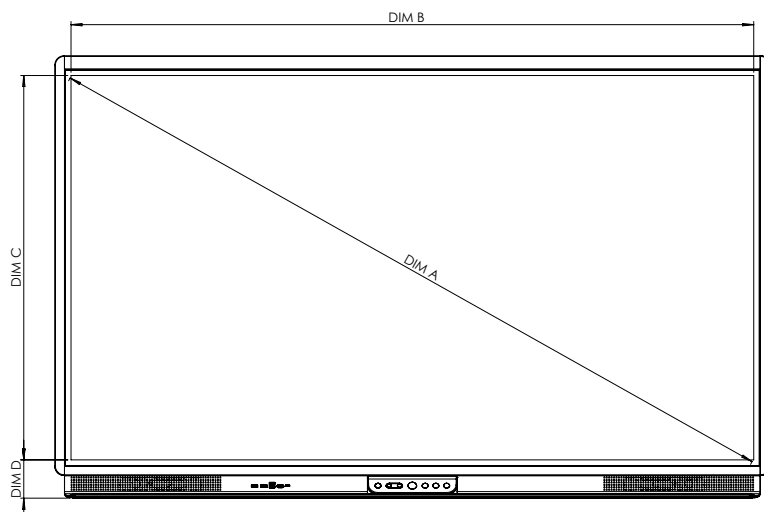

ActivPanel 9

TECHNISCHE TEKENINGEN

65"

Voorzijde

DIM	AFMETINGEN (mm)
A	1640 mm [64,6 inch]
B	1429 mm [56,3 inch]
C	805 mm [31,7 inch]
D	93 mm [3,7 inch]

Achterzijde

Zijkant

DIM-ID	AFMETINGEN
E	131 mm [5,2 inch]
F	88 mm [3,5 inch]
G	946 mm [37,2 inch]
H	1509 mm [59,4 inch]
I	600 mm [23,6 inch]
J	400 mm [15,75 inch]
K	295,3 mm [11,6 inch]
L	250,4 mm [9,9 inch]

ActivPanel 9

TECHNISCHE TEKENINGEN

75"

Voorzijde

DIM	AFMETINGEN (mm)
A	1897 mm [74,7 inch]
B	1652 mm [65,0 inch]
C	930 mm [36,6 inch]
D	93 mm [3,6 inch]

Achterzijde

DIM-ID	AFMETINGEN
E	130 mm [5,1 inch]
F	88 mm [3,5 inch]
G	1070 mm [42,1 inch]
H	1730 mm [68,1 inch]
I	800 mm [31,5 inch]
J	400 mm [15,75 inch]
K	357,6 mm [14,1 inch]
L	312,6 mm [12,31 inch]

Zijkant

ActivPanel 9

TECHNISCHE TEKENINGEN

86"

Voorzijde

DIM	AFMETINGEN (mm)
A	2177 mm [85,7 inch]
B	1897 mm [74,7 inch]
C	1068 mm [42,0 inch]
D	93 mm [3,6 inch]

Achterzijde

Zijkant

DIM-ID	AFMETINGEN
E	132 mm [5,2 inch]
F	88 mm [3,5 inch]
G	1208 mm [47,6 inch]
H	1975 mm [77,8 inch]
I	800 mm [31,5 inch]
J	600 mm [23,6 inch]
K	326,6 mm [12,9 inch]
L	281,6 mm [11,09 inch]