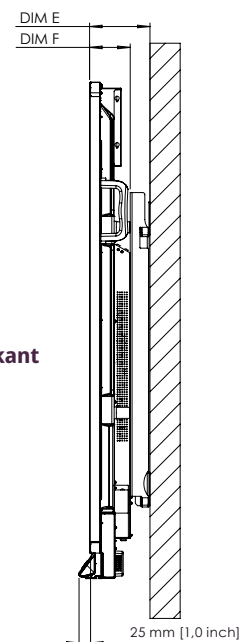

ActivPanel 9

TECHNISCHE TEKENINGEN

65"

Voorzijde

DIM	AFMETINGEN (mm)
A	1640 mm [64,6 inch]
B	1429 mm [56,3 inch]
C	805 mm [31,7 inch]
D	93 mm [3,7 inch]

Achterzijde

Zijkant

DIM-ID	AFMETINGEN
E	131 mm [5,2 inch]
F	88 mm [3,5 inch]
G	946 mm [37,2 inch]
H	1509 mm [59,4 inch]
I	600 mm [23,6 inch]
J	400 mm [15,75 inch]
K	295,3 mm [11,6 inch]
L	250,4 mm [9,9 inch]

ActivPanel 9

TECHNISCHE TEKENINGEN

75"

Voorzijde

DIM	AFMETINGEN (mm)
A	1897 mm [74,7 inch]
B	1652 mm [65,0 inch]
C	930 mm [36,6 inch]
D	93 mm [3,6 inch]

Achterzijde

DIM-ID	AFMETINGEN
E	130 mm [5,1 inch]
F	88 mm [3,5 inch]
G	1070 mm [42,1 inch]
H	1730 mm [68,1 inch]
I	800 mm [31,5 inch]
J	400 mm [15,75 inch]
K	357,6 mm [14,1 inch]
L	312,6 mm [12,31 inch]

Zijkant

ActivPanel 9

TECHNISCHE TEKENINGEN

86"

Voorzijde

DIM	AFMETINGEN (mm)
A	2177 mm [85,7 inch]
B	1897 mm [74,7 inch]
C	1068 mm [42,0 inch]
D	93 mm [3,6 inch]

Achterzijde

Zijkant

DIM-ID	AFMETINGEN
E	132 mm [5,2 inch]
F	88 mm [3,5 inch]
G	1208 mm [47,6 inch]
H	1975 mm [77,8 inch]
I	800 mm [31,5 inch]
J	600 mm [23,6 inch]
K	326,6 mm [12,9 inch]
L	281,6 mm [11,09 inch]