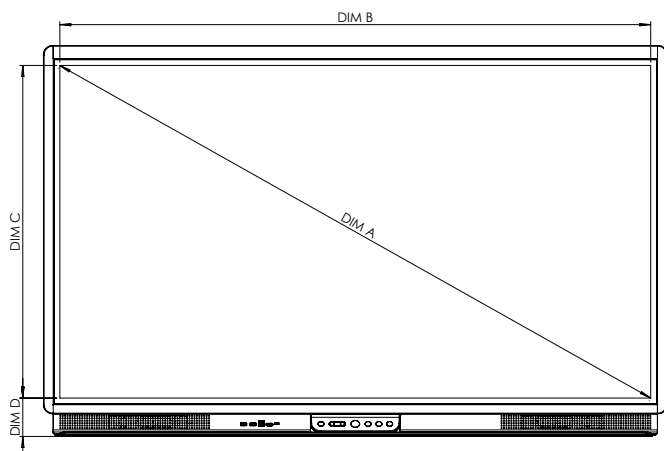

NALEVING & CERTIFICERING

Wettelijke certificeringen	CE, FCC, IC, UL, CUL, CB, RCM
Energy Star Certified	65" 4K: Ja 75" 4K: Ja 86" 4K: Nee

MECHANISCHE SPECIFICATIES

Afmetingen Scherm	65": 1509 x 946 x 113 mm (59,4 x 37,2 x 4,4 in) 75": 1730 x 1070 x 113 mm (68,1 x 42,1 x 4,4 in) 86": 1975 x 1208 x 113 mm (77,8 x 47,6 x 4,4 inch)
Verpakte Afmetingen	65": 1660 x 1045 x 220 mm (65,4 x 41,1 x 8,7 inch) 75": 1900 x 1160 x 225 mm (74,8 x 45,7 x 8,9 inch) 86": 2160 x 1310 x 225 mm (85 x 51,6 x 8,9 inch)
Netto gewicht panel	65": 43,2 kg (95,3 lb) 75": 55,3 kg (121,9 lb) 86": 69,6 kg (153,4 lb)
Verpakt gewicht	65": 58,6 kg (129,2 lb) 75": 73 kg (160,9 lb) 86": 91,6 kg (201,9 lb)
Afmetingen wandbevestiging	1010 x 720 x 52 mm (39,8 x 28,3 x 2,0 inch)
VESA-montage maat	65": 600 x 400 mm (23,6 x 15,7 in) 75": 800 x 400 mm (31,5 x 15,7 in) 86": 800 x 600 mm (31,5 x 23,6 in)

ActivPanel 9

TECHNISCHE TEKENINGEN

65"

Voorzijde

DIM	AFMETINGEN (mm)
A	1640 mm [64,6 inch]
B	1429 mm [56,3 inch]
C	805 mm [31,7 inch]
D	93 mm [3,7 inch]

Achterzijde

Zijkant

DIM-ID	AFMETINGEN
E	131 mm [5,2 inch]
F	88 mm [3,5 inch]
G	946 mm [37,2 inch]
H	1509 mm [59,4 inch]
I	600 mm [23,6 inch]
J	400 mm [15,75 inch]
K	295,3 mm [11,6 inch]
L	250,4 mm [9,9 inch]

ActivPanel 9

TECHNISCHE TEKENINGEN

75"

Voorzijde

DIM	AFMETINGEN (mm)
A	1897 mm [74,7 inch]
B	1652 mm [65,0 inch]
C	930 mm [36,6 inch]
D	93 mm [3,6 inch]

Achterzijde

DIM-ID	AFMETINGEN
E	130 mm [5,1 inch]
F	88 mm [3,5 inch]
G	1070 mm [42,1 inch]
H	1730 mm [68,1 inch]
I	800 mm [31,5 inch]
J	400 mm [15,75 inch]
K	357,6 mm [14,1 inch]
L	312,6 mm [12,31 inch]

Zijkant

ActivPanel 9

TECHNISCHE TEKENINGEN

86"

Voorzijde

DIM	AFMETINGEN (mm)
A	2177 mm [85,7 inch]
B	1897 mm [74,7 inch]
C	1068 mm [42,0 inch]
D	93 mm [3,6 inch]

Achterzijde

Zijkant