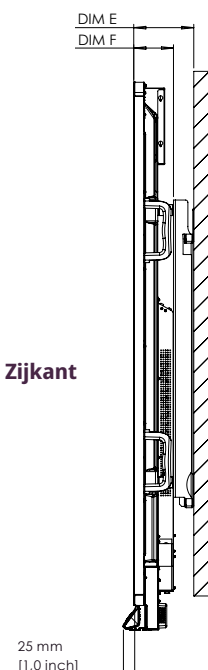

ActivPanel 9

TECHNISCHE TEKENINGEN

65"

Voorzijde

DIM	AFMETINGEN (mm)
A	1640 mm [64,6 inch]
B	1429 mm [56,3 inch]
C	805 mm [31,7 inch]
D	93 mm [3,7 inch]

Achterzijde

Zijkant

DIM-ID	AFMETINGEN
E	131 mm [5,2 inch]
F	88 mm [3,5 inch]
G	946 mm [37,2 inch]
H	1509 mm [59,4 inch]
I	600 mm [23,6 inch]
J	400 mm [15,75 inch]
K	295,3 mm [11,6 inch]
L	250,4 mm [9,9 inch]

ActivPanel 9

TECHNISCHE TEKENINGEN

75"

Voorzijde

DIM	AFMETINGEN (mm)
A	1897 mm [74,7 inch]
B	1652 mm [65,0 inch]
C	930 mm [36,6 inch]
D	93 mm [3,6 inch]

Achterzijde

DIM-ID	AFMETINGEN
E	130 mm [5,1 inch]
F	88 mm [3,5 inch]
G	1070 mm [42,1 inch]
H	1730 mm [68,1 inch]
I	800 mm [31,5 inch]
J	400 mm [15,75 inch]
K	357,6 mm [14,1 inch]
L	312,6 mm [12,31 inch]

Zijkant

ActivPanel 9

TECHNISCHE TEKENINGEN

86"

Voorzijde

DIM	AFMETINGEN (mm)
A	2177 mm [85,7 inch]
B	1897 mm [74,7 inch]
C	1068 mm [42,0 inch]
D	93 mm [3,6 inch]

Achterzijde

Zijkant

DIM-ID	AFMETINGEN
E	132 mm [5,2 inch]
F	88 mm [3,5 inch]
G	1208 mm [47,6 inch]
H	1975 mm [77,8 inch]
I	800 mm [31,5 inch]
J	600 mm [23,6 inch]
K	326,6 mm [12,9 inch]
L	281,6 mm [11,09 inch]