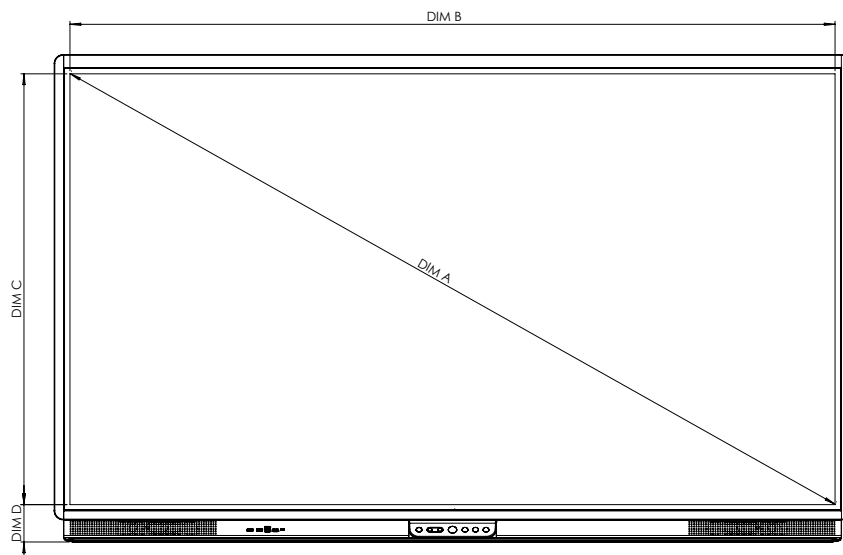

ActivPanel 9

TECHNISCHE TEKENINGEN

65"

Voorzijde

DIM	AFMETINGEN (mm)
A	1640 mm [64,6 inch]
B	1429 mm [56,3 inch]
C	805 mm [31,7 inch]
D	93 mm [3,7 inch]

Achterzijde

Zijkant

DIM-ID	AFMETINGEN
E	131 mm [5,2 inch]
F	88 mm [3,5 inch]
G	946 mm [37,2 inch]
H	1509 mm [59,4 inch]
I	600 mm [23,6 inch]
J	400 mm [15,75 inch]
K	295,3 mm [11,6 inch]
L	250,4 mm [9,9 inch]

ActivPanel 9

TECHNISCHE TEKENINGEN

75"

Voorzijde

DIM	AFMETINGEN (mm)
A	1897 mm [74,7 inch]
B	1652 mm [65,0 inch]
C	930 mm [36,6 inch]
D	93 mm [3,6 inch]

Achterzijde

DIM-ID	AFMETINGEN
E	130 mm [5,1 inch]
F	88 mm [3,5 inch]
G	1070 mm [42,1 inch]
H	1730 mm [68,1 inch]
I	800 mm [31,5 inch]
J	400 mm [15,75 inch]
K	357,6 mm [14,1 inch]
L	312,6 mm [12,31 inch]

Zijkant

ActivPanel 9

TECHNISCHE TEKENINGEN

86"

Voorzijde

DIM	AFMETINGEN (mm)
A	2177 mm [85,7 inch]
B	1897 mm [74,7 inch]
C	1068 mm [42,0 inch]
D	93 mm [3,6 inch]

Achterzijde

Zijkant

DIM-ID	AFMETINGEN
E	132 mm [5,2 inch]
F	88 mm [3,5 inch]
G	1208 mm [47,6 inch]
H	1975 mm [77,8 inch]
I	800 mm [31,5 inch]
J	600 mm [23,6 inch]
K	326,6 mm [12,9 inch]
L	281,6 mm [11,09 inch]