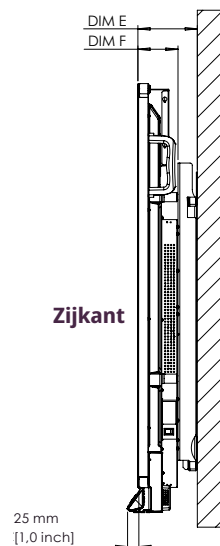

ActivPanel 9

TECHNISCHE TEKENINGEN

65"

Voorzijde

DIM	AFMETINGEN (mm)
A	1640 mm [64,6 inch]
B	1429 mm [56,3 inch]
C	805 mm [31,7 inch]
D	93 mm [3,7 inch]

Achterzijde

Zijkant

DIM-ID	AFMETINGEN
E	131 mm [5,2 inch]
F	88 mm [3,5 inch]
G	946 mm [37,2 inch]
H	1509 mm [59,4 inch]
I	600 mm [23,6 inch]
J	400 mm [15,75 inch]
K	295,3 mm [11,6 inch]
L	250,4 mm [9,9 inch]

ActivPanel 9

TECHNISCHE TEKENINGEN

75"

Voorzijde

DIM	AFMETINGEN (mm)
A	1897 mm [74,7 inch]
B	1652 mm [65,0 inch]
C	930 mm [36,6 inch]
D	93 mm [3,6 inch]

Achterzijde

DIM-ID	AFMETINGEN
E	130 mm [5,1 inch]
F	88 mm [3,5 inch]
G	1070 mm [42,1 inch]
H	1730 mm [68,1 inch]
I	800 mm [31,5 inch]
J	400 mm [15,75 inch]
K	357,6 mm [14,1 inch]
L	312,6 mm [12,31 inch]

Zijkant

ActivPanel 9

TECHNISCHE TEKENINGEN

86"

Voorzijde

DIM	AFMETINGEN (mm)
A	2177 mm [85,7 inch]
B	1897 mm [74,7 inch]
C	1068 mm [42,0 inch]
D	93 mm [3,6 inch]

Achterzijde

Zijkant

DIM-ID	AFMETINGEN
E	132 mm [5,2 inch]
F	88 mm [3,5 inch]
G	1208 mm [47,6 inch]
H	1975 mm [77,8 inch]
I	800 mm [31,5 inch]
J	600 mm [23,6 inch]
K	326,6 mm [12,9 inch]
L	281,6 mm [11,09 inch]