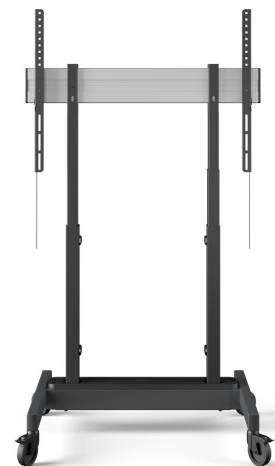

## RISE 3205 Elektrische display lift trolley 50 mm/s (zwart, EU)

### Belangrijke voordelen

- Hoogteverstelbereik van maar liefst 700 mm
- TÜV- en CE-gecertificeerd
- Bewegingsnelheid 50mm/s bij zwaarste schermen met QuickRise™
- Vergrendel je tv met één klik via ClickLoc™

Display eenvoudig en veilig op de juiste hoogte Een RISE 3205 elektrische display lift trolley is geschikt voor (interactieve) displays tot 86" en max. 100 kg. De lift tilt het display met een snelheid van 50 mm/s soepel en veilig op. De Elektrische display lift heeft een verstelbereik van 700 mm.