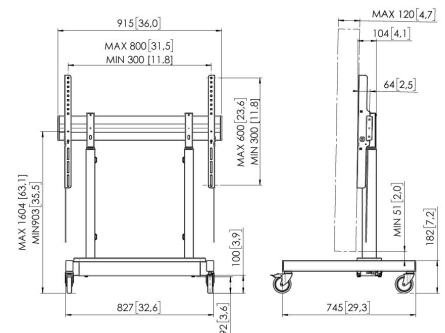

## RISE 3205 Elektrische display lift trolley 50 mm/s (zwart, EU)

Display eenvoudig en veilig op de juiste hoogte Een RISE 3205 elektrische display lift trolley is geschikt voor (interactieve) displays tot 86" en max. 100 kg. De lift tilt het display met een snelheid van 50 mm/s soepel en veilig op. De Elektrische display lift heeft een verstelbereik van 700 mm.

### Specificaties

Artikelnummer (SKU)	7332050
Kleur	Zwart
EAN enkele doos	8712285357428
Hoogte	1218
Breedte	827
Diepte	745
TÜV-gecertificeerd	Ja
Veiligheidsmechanisme Anti Collision	Ja
Garantie	5 jaar
Min. grootte beeldscherm (inch)	43
Max. grootte beeldscherm (inch)	86
Certificeringen	CE TÜV UL
Max. afstand tot vloer vanaf midden beeldscherm (mm)	1604
Max. horizontaal gatenpatroon (mm)	800
Max. grootte beeldscherm (inch)	86
Max. verticaal gatenpatroon (mm)	600
Min. afstand tot vloer vanaf midden beeldscherm (mm)	903
Min. horizontaal gatenpatroon (mm)	300
Min. grootte beeldscherm (inch)	43
Min. verticaal gatenpatroon (mm)	300
Gemotoriseerd	Ja
Hoogteverstelling (mm)	700