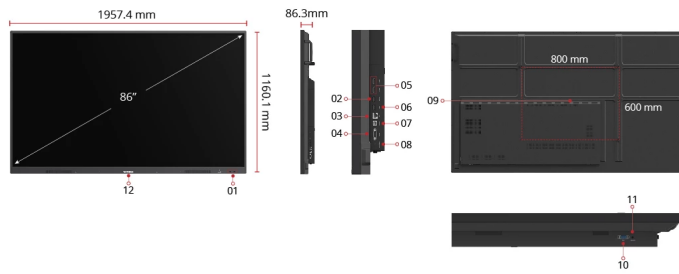

1. Smart Port USB™ X 2	8. Audio Out
2. Camera	9. VESA® Wall Mount 800 x 400mm
3. LAN	10. VGA
4. RS232	11. Audio In
5. HDMI X 2	12. Wi-fi Module Slot
6. USB 2.0	
7. Touch	

Bezoek Gebruikers ■ www.viewsonic.com