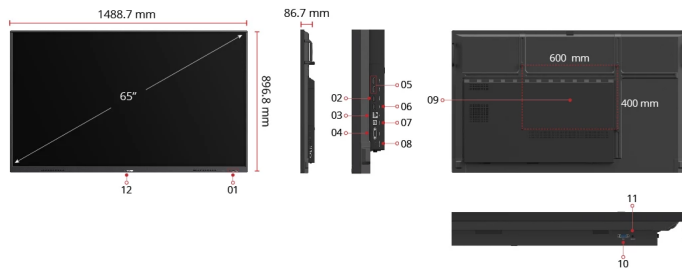

1. Smart Port USB™ X 2	7. Touch
2. Camera	8. Audio Out
3. LAN	9. VESA® Wall Mount 600 x 400mm
4. RS232	10. VGA
5. HDMI X 2	11. Audio In
6. USB 2.0	

Bezoek Gebruikers ■ www.viewsonic.com