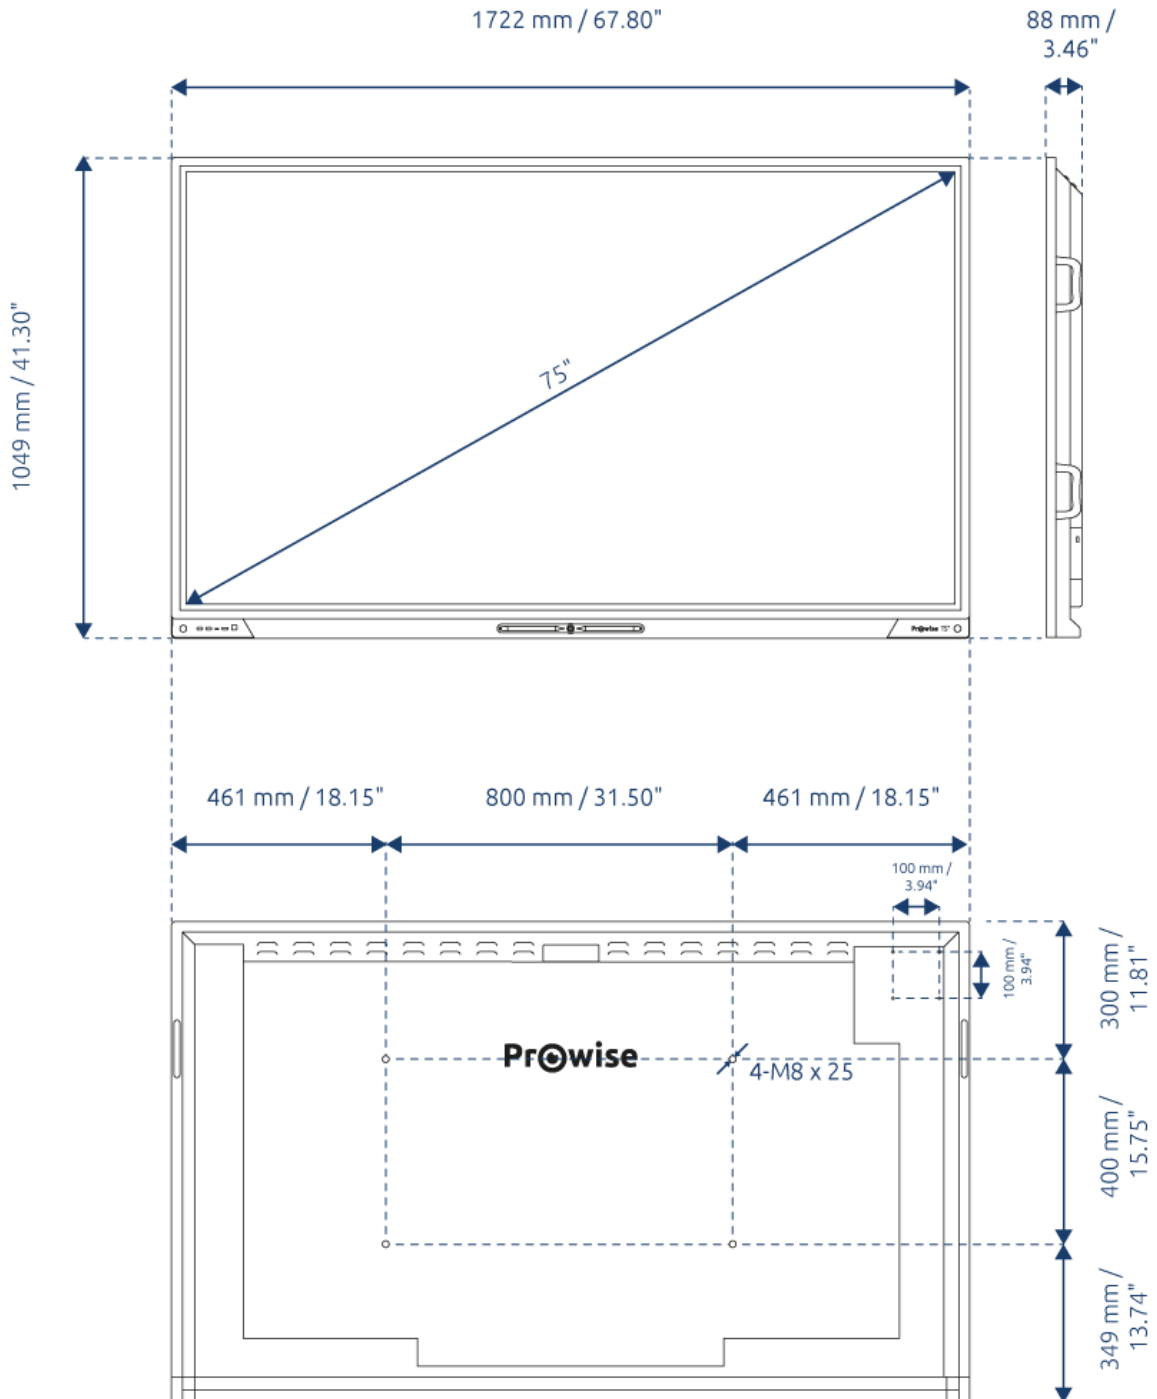

Technische specificaties

	55"	65"	75"	86"	98"
Display					
Bezel kleur	Geborsteld aluminium (zwart)				
Afmeting	55 inch	65 inch	75 inch	86 inch	98 inch
Panel type	Ultra HD LED – IPS				
Resolutie	3840 x 2160 @ 60 Hz				
Glasplaat	Nano-technologie Anti-reflectie met zero bonding				
Hardheid glas	Mohs 7				
Beeldverhouding	16:9				
Contrast ratio	1200:1 (typ.)				
Dynamische contrast ratio	5000:1				
Helderheid	350 cd/m2	400 cd/m2	450 cd/m2	450 cd/m2	500 cd/m2
Kleurdiepte	10 Bit (1.07B)				
Kijkhoek	178°				
Levensduur	50.000 uur				

Technische specificaties (vervolg)

	55"	65"	75"	86"	98"
Algemene Informatie					
Stroomspanning	~ 100-240 V (50/60Hz)				
Nominaal energieverbruik	76W	92W	108W	134.6W	233W
Stand-by energieverbruik	≤ 0,5 Watt	≤ 0,5 Watt	≤ 0,5 Watt	≤ 0,5 Watt	≤ 0,5 Watt
Bruto gewicht	45 kg	63 kg	80 kg	101 kg	172 kg
Netto gewicht	37 kg	48 kg	63 kg	81kg	122kg
Afmetingen scherm (BxHxD)	1289 x 807.8 x 93.8 mm	1511.5 x 934.5 x 89.5 mm	1722.5 x 1048.7 x 87.6 mm	1967.84 x 1186.76 x 88mm	2237.85 x 1341.35 x 108.2 mm
Afmetingen verpakking (BxDxH)	1420 x 910 x 240 mm	1660 x 1045 x 240 mm	1895 x 1160 x 240 mm	2140 x 1310 x 240 mm	2525 x 1752 x 435 mm
VESA-Standaard	VESA 400 x 400 mm	VESA 600 x 400 mm	VESA 800 x 400 mm	VESA 800 x 600 mm	VESA 800 x 600 mm
VESA mount voor externe apparaten	VESA 100 x 100 mm	VESA 100 x 100 mm	VESA 100 x 100 mm	VESA 100 x 100 mm	VESA 100 x 100 mm
Blue Light Filter	Ja				
Certificaten	CE: EMC + LVD / WEEE / RoHS / REACH / FCC-IC / CB / RCM / TÜV eye comfort certificate en Energy Star				
Garantie	5 jaar standaard (uit te breiden tot 7 of 8 jaar)				

86 inch

98 inch