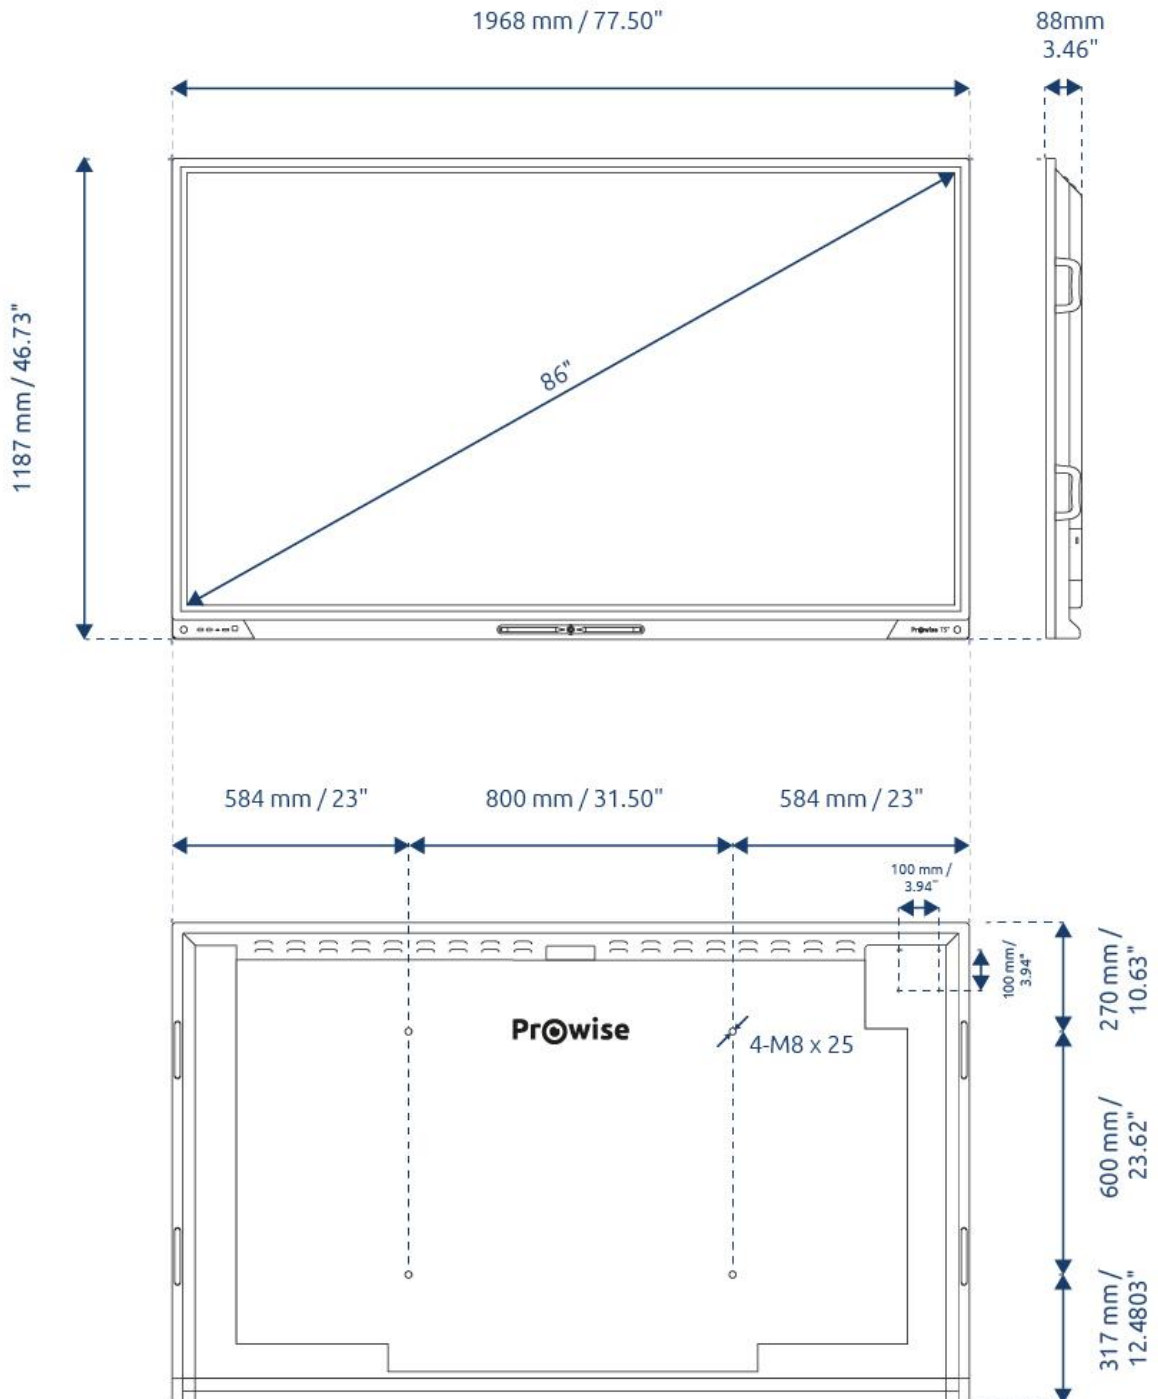

Technische specificaties

	55"	65"	75"	86"	98"
Display					
Bezel kleur	Geborsteld aluminium (zwart)				
Afmeting	55 inch	65 inch	75 inch	86 inch	98 inch
Panel type	Ultra HD LED – IPS				
Resolutie	3840 x 2160 @ 60 Hz				
Glasplaat	Nano-technologie Anti-reflectie met zero bonding				
Hardheid glas	Mohs 7				
Beeldverhouding	16:9				
Contrast ratio	1200:1 (typ.)				
Dynamische contrast ratio	5000:1				
Helderheid	350 cd/m2	400 cd/m2	450 cd/m2	450 cd/m2	500 cd/m2
Kleurdiepte	10 Bit (1.07B)				
Kijkhoek	178°				
Levensduur	50.000 uur				

Technische specificaties (vervolg)

	55"	65"	75"	86"	98"
Algemene Informatie					
Stroomspanning	~ 100-240 V (50/60Hz)				
Nominaal energieverbruik	76W	92W	108W	134.6W	233W
Stand-by energieverbruik	≤ 0,5 Watt	≤ 0,5 Watt	≤ 0,5 Watt	≤ 0,5 Watt	≤ 0,5 Watt
Bruto gewicht	45 kg	63 kg	80 kg	101 kg	172 kg
Netto gewicht	37 kg	48 kg	63 kg	81kg	122kg
Afmetingen scherm (BxHxD)	1289 x 807.8 x 93.8 mm	1511.5 x 934.5 x 89.5 mm	1722.5 x 1048.7 x 87.6 mm	1967.84 x 1186.76 x 88mm	2237.85 x 1341.35 x 108.2 mm
Afmetingen verpakking (BxDxH)	1420 x 910 x 240 mm	1660 x 1045 x 240 mm	1895 x 1160 x 240 mm	2140 x 1310 x 240 mm	2525 x 1752 x 435 mm
VESA-Standaard	VESA 400 x 400 mm	VESA 600 x 400 mm	VESA 800 x 400 mm	VESA 800 x 600 mm	VESA 800 x 600 mm
VESA mount voor externe apparaten	VESA 100 x 100 mm	VESA 100 x 100 mm	VESA 100 x 100 mm	VESA 100 x 100 mm	VESA 100 x 100 mm
Blue Light Filter	Ja				
Certificaten	CE: EMC + LVD / WEEE / RoHS / REACH / FCC-IC / CB / RCM / TÜV eye comfort certificate en Energy Star				
Garantie	5 jaar standaard (uit te breiden tot 7 of 8 jaar)				

86 inch

98 inch