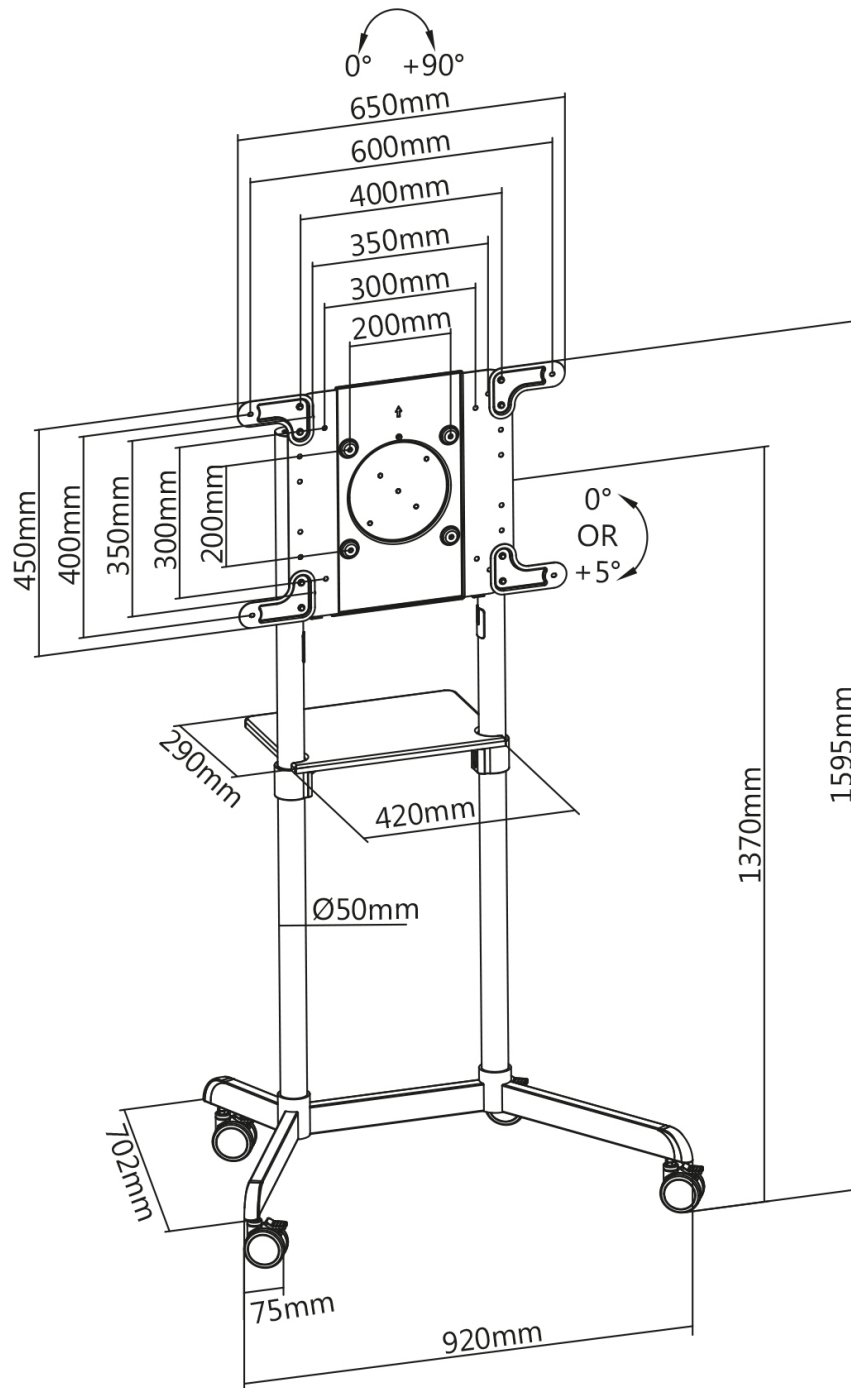

**THE BEST SUPPORT
FOR YOUR AV & IT HARDWARE**
T: +31(0)23-5478888 | E: info@newstar.eu | W: www.newstar.eu

NS-M1250WHITE

NEWSTAR VERRIJDBAAR FLATSCREEN

NewStar Products Europe B.V.
Wateringweg 62/B
2031 EJ HAARLEM
THE NETHERLANDS

Phone : +31(0)23-5478888
Fax : +31(0)23-5478889
Email : info@newstar.nl
Website : www.newstar.eu

NewStar cannot be held liable for any inaccuracies and copyrights.
No part of this publication may be reproduced and/or published by print, photocopy, microfilm or in any other way, without prior written permission of NewStar Computer Products Europe BV.