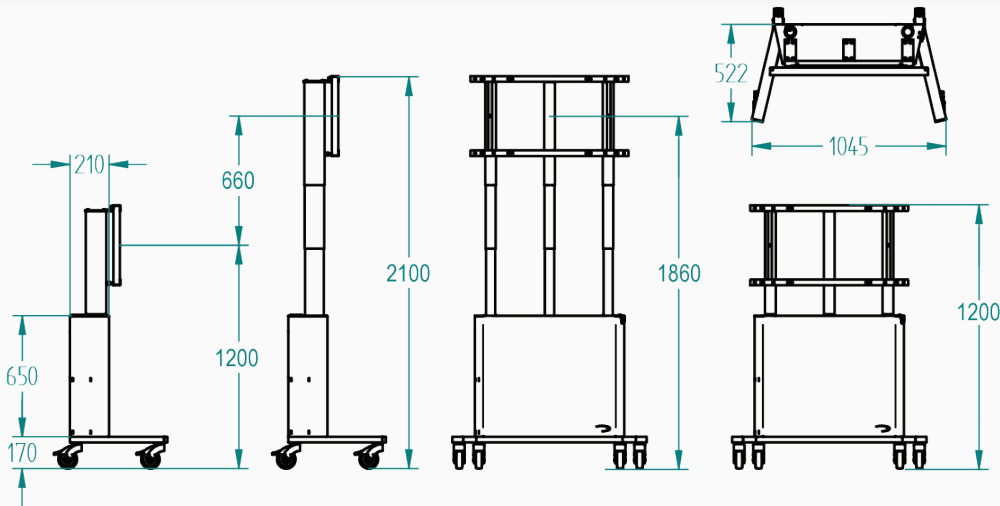

VESA ( B x H )

800 x 400

700 x 400

600 x 400

500 x 400

456 x 400

440 x 400

400 x 400

300 x 400

200 x 400

Max. 180 kg

Zwart

120 - 186 cm

66 cm

Safety Stop

### Technische tekening