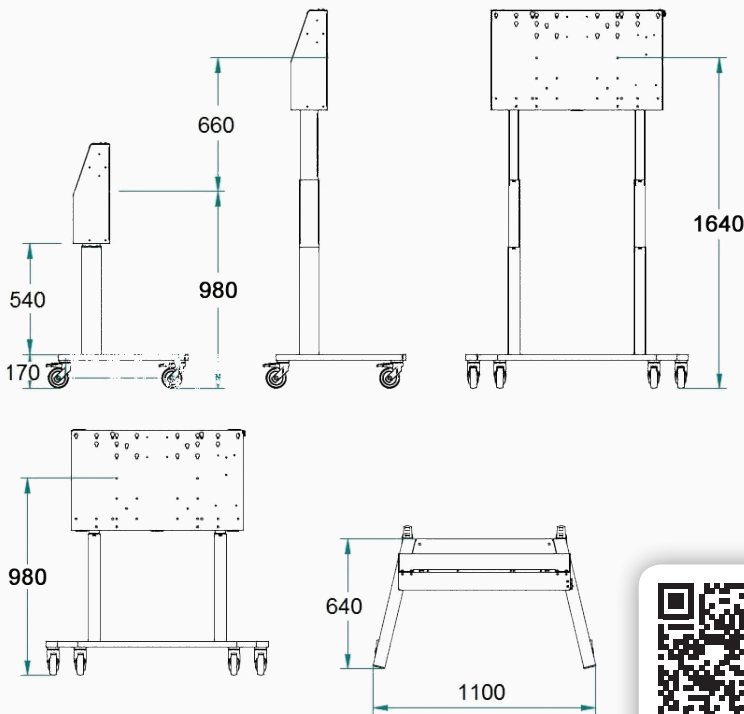

Kies voor gemak:

Dubbelzuils mobiele lift zonder klep

- ▶ Hoog kwalitatief verrijdbaar model
- ▶ Opbergruimte achter het scherm om apparatuur en kabels weg te werken. De opbergruimte is optioneel te voorzien van een klep met slot
- ▶ Montage van mini-PC (links of rechts) aan het frame mogelijk
- ▶ Standaard tot 800mm VESA breedte
- ▶ Voorzien van 4 gereemde robuuste zwenkwielen met een diameter van 100 mm
- ▶ In laagste stand ook geschikt voor onderbouw

VESA (B x H)

- 800 x 400
- 700 x 400
- 600 x 400
- 600 x 230
- 600 x 200
- 500 x 400
- 456 x 400
- 400 x 400
- 400 x 300
- 400 x 200
- 300 x 400
- 300 x 300
- 200 x 400
- 200 x 200

Max. 100 kg Alu / grijs 98 - 164 cm 66 cm Safety Stop

Technische tekening

Accessoires

<p>EFFLAP002G</p> <p>Laptopplank montage voor 400 x 300 mm</p>	<p>EFFLAP5250</p> <p>Laptopplank montage achter 400 x 400 mm</p>	<p>CMM01</p> <p>Cable Management Module (3 gaten rechterzijde)</p>	
<p>CMM03</p> <p>Cable Management Module (4 gaten voorzijde)</p>	<p>ADAP1G</p> <p>VESA Adapterset grijs</p>	<p>ADAP1G</p> <p>VESA (B x H)</p> <ul style="list-style-type: none"> 800 x 600 600 x 600 800 x 500 600 x 500 	
<p>EFF5250ZK</p> <p>Afsluitbare klep</p>	<p>EFFHAND</p> <p>Hand-greepset</p>	<p>HOOKA1</p> <p>Kabelhaak alu-grijs</p>	<p>EFHASPEL</p> <p>Kabelhaspel</p>